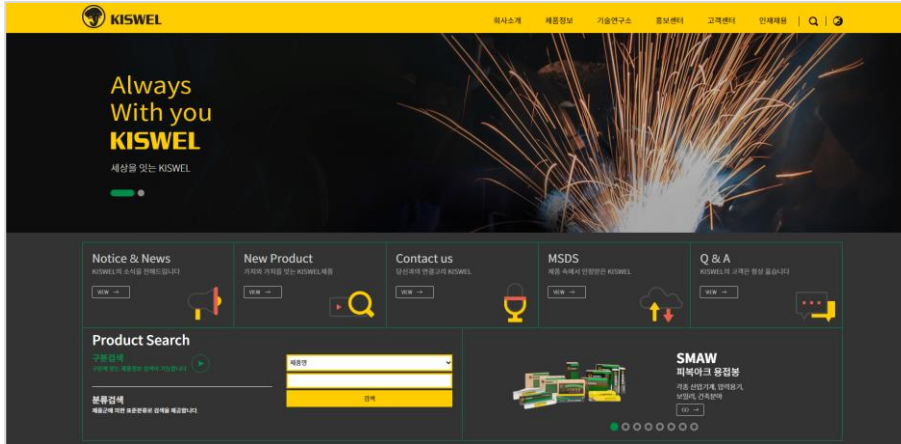

최근 포트폴리오입니다.

더 나은 홈페이지 제작을 위해 최선을 다 하겠습니다.